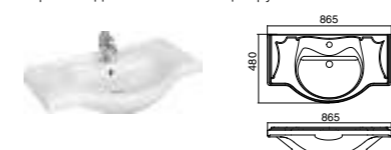

Раковина

Арт. 327206000 850 мм, с одним отверстием для смесителя по центру