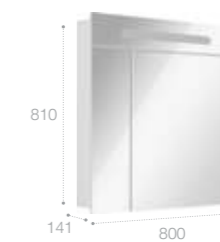

Зеркальный шкаф

Арт. ZRU9000033 800 мм, белый глянец

Общая ширина зеркального шкафчика 800 мм в открытом положении составит 1050 мм.