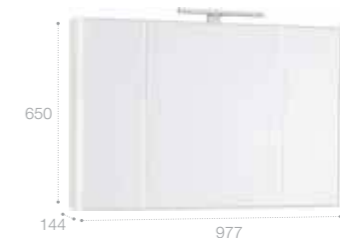

Зеркальный шкаф

LED-светильник
Арт. 857305445 1000 мм, дуб верона
Арт. 857305806 1000 мм, белый глянец

Цветовая гамма отделки:

Белый
глянец

Дуб
верона

Размеры в мм.