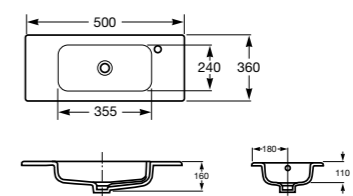

Раковина

Арт. 32799J00Y Debba Unik, 500 мм