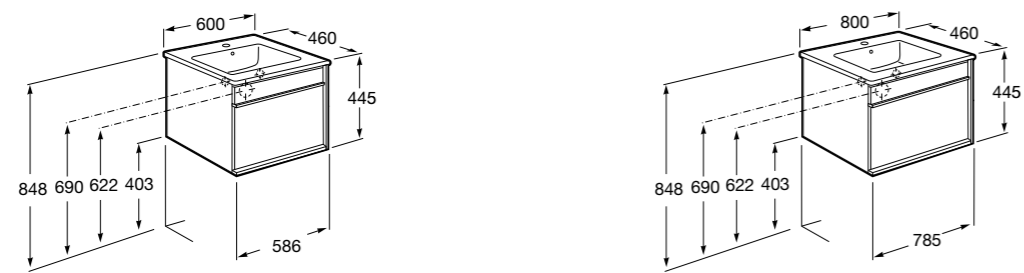

Aneto

Модуль для раковины 600 мм

Модуль для раковины 800 мм