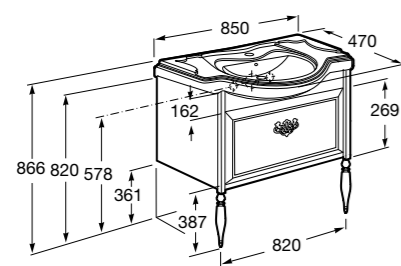

Модуль для раковины 600 мм

**Victoria Nord Ice Edition**

Модуль для раковины 600 мм

Модуль для раковины 800 мм

**America Evolution W**

Модуль для раковины 850 мм

Модуль для раковины 1050 мм