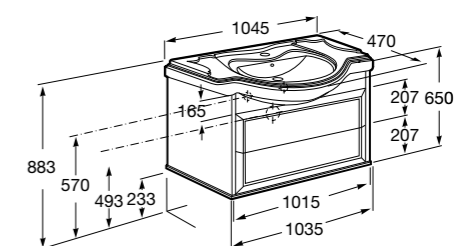

Модуль для раковины 600 мм

**Victoria Nord Ice Edition**

Модуль для раковины 600 мм

Модуль для раковины 800 мм

**America Evolution W**

Модуль для раковины 850 мм

Модуль для раковины 1050 мм