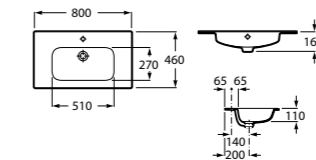

Victoria Nord Black Edition

Коллекция мебели Victoria Nord Black Edition является прекрасным образцом сочетания дизайна и функциональности. Насыщенный черный глянцевый цвет идеально подойдет для создания контрастного цветового решения в ванной комнате.

В зеркальный шкафчик для удобства интегрирована LED-подсветка.

Два вместительных ящика в модуле под раковину оснащены механизмом плавного закрывания.

Фасады тумбы и шкафа-колонны дополнены элегантной врезной ручкой.

Подвесная шкаф-колонна реверсивна, что дает возможность выбрать удобный способ открывания фасадов (фасады могут открываться как в правую, так и в левую сторону).

Ассортимент

Модуль для раковины

Арт. ZRU9000097 800 мм, черный глянец

Раковина

Арт. 32799C000 800 x 450 мм

Арт. 327826000 800 x 450 мм, овал

Шкаф-колонна

Арт. ZRU9000095 черный глянец

Общая ширина шкафчика в открытом положении составит 320 мм.

Зеркальный шкаф С LED-светильником

Арт. ZRU9000100 800 мм, черный глянец

Общая ширина зеркального шкафчика в открытом положении составит 1050 мм.

Цветовая гамма отделки:

Черный
глянец

Размеры в мм.