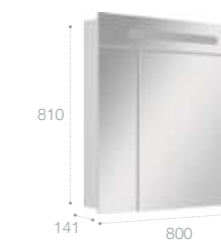

Зеркальный шкаф с LED-светильником

Арт. ZRU9000033 800 мм, белый глянец