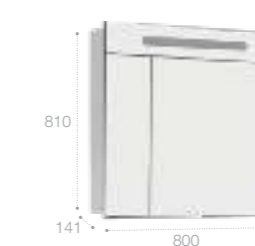

Зеркальный шкаф

Светодиодная подсветка

Арт. ZRU9000033 800 мм, белый глянец